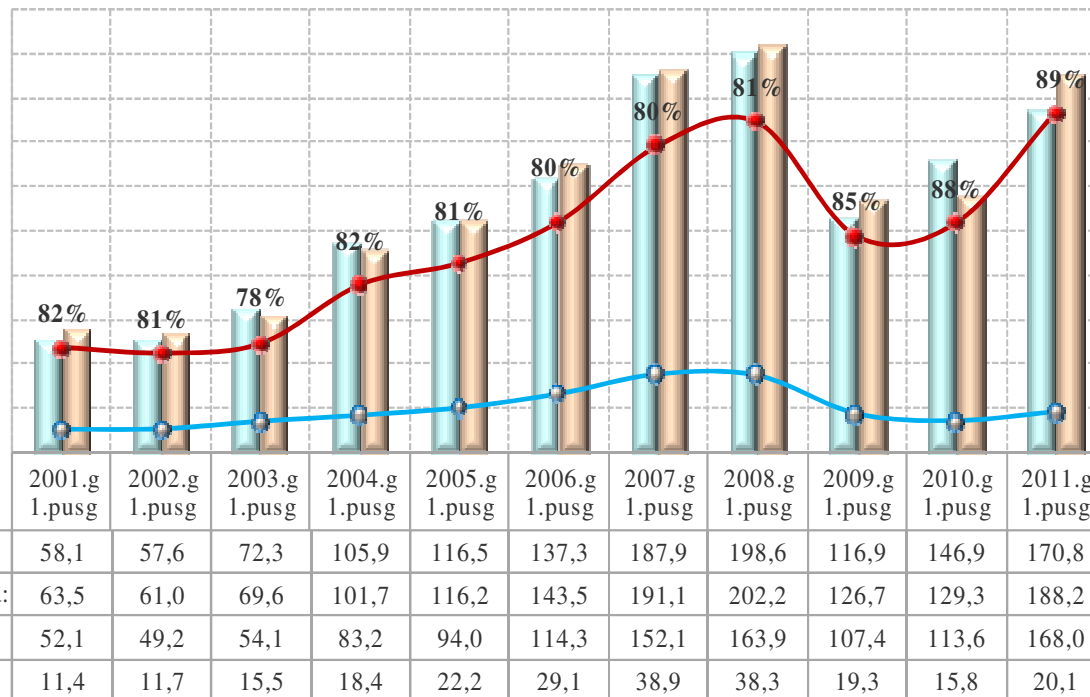

Ceļš uz eksporta tirgiem

Liepājas pilsētas Domes Attīstības pārvalde, 2011

Ekonomika un pilsēta

Ekonomika un pilsēta

Bezdarba rādītāji: **13.0%**

Informācijas avots: Nodarbinātības valsts aģentūras datu bāzes internetā www.nva.lv

Ekonomika un pilsēta

Liepājas apstrādes rūpniecības produkcijas izlaide un pašražoto preču realizācija, milj.Ls

Informācijas avots: LR Centrālā statistikas pārvalde Rūpniecības statistikas daļa

Rūpniecības nozares saražotais Liepājā (LVL)