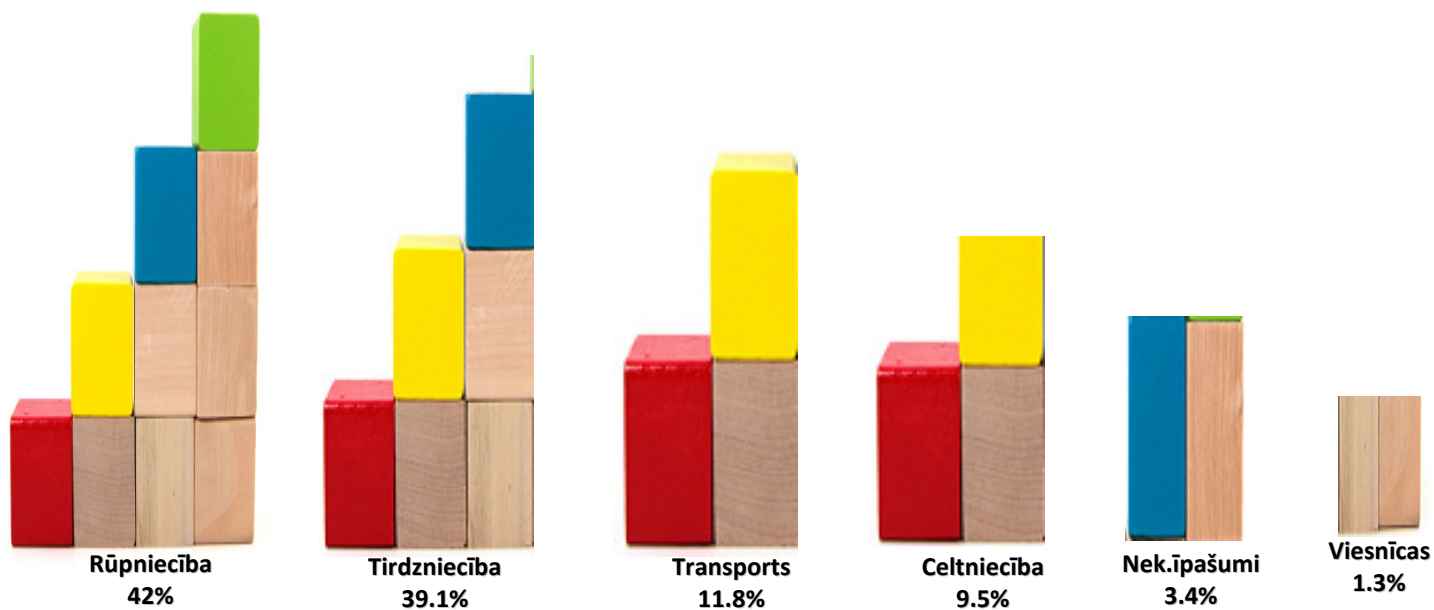

Ceļš uz eksporta tirgiem

Liepājas pilsētas Domes Attīstības pārvalde, 2011

Ekonomika un pilsēta

Ekonomika un pilsēta

Bezdarba rādītāji: **13.0%**

Informācijas avots: Nodarbinātības valsts aģentūras datu bāzes internetā www.nva.lv