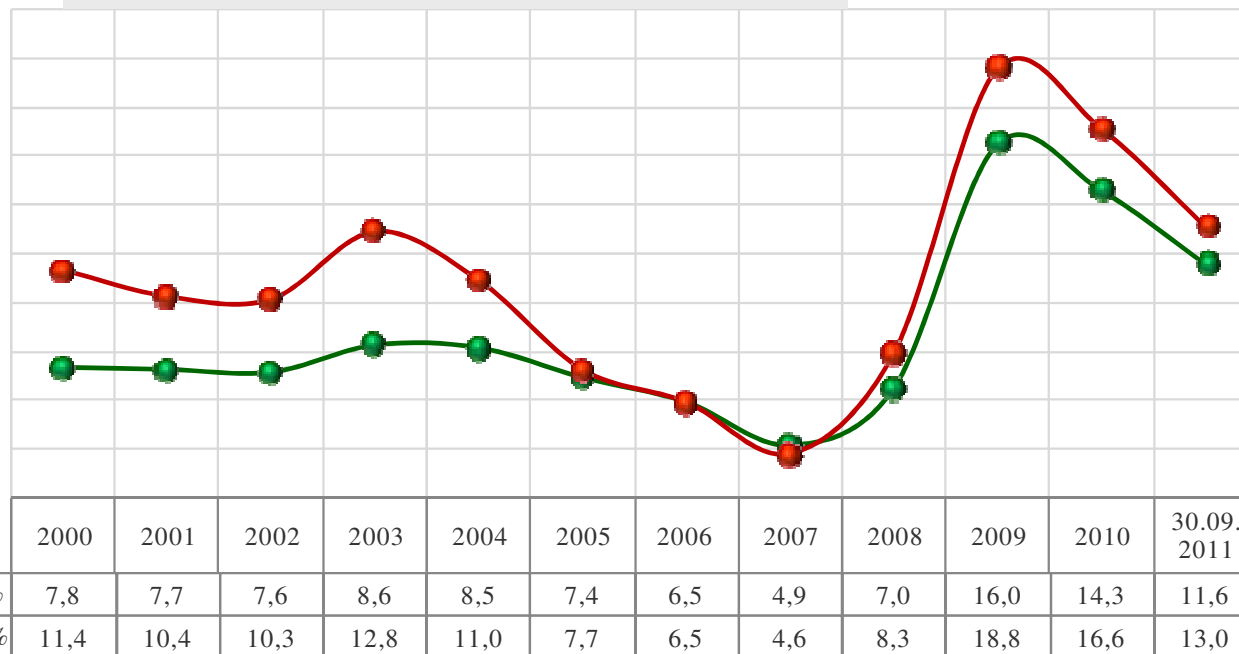

Ceļš uz eksporta tirgiem

Liepājas pilsētas Domes Attīstības pārvalde, 2011

Ekonomika un pilsēta

Ekonomika un pilsēta

Bezdarba rādītāji: **13.0%**

Informācijas avots: Nodarbinātības valsts aģentūras datu bāzes internetā www.nva.lv

Ekonomika un pilsēta

Liepājas apstrādes rūpniecības produkcijas izlaide un pašražoto preču realizācija, milj.Ls

Informācijas avots: LR Centrālā statistikas pārvalde Rūpniecības statistikas daļa

Rūpniecības nozares saražotais Liepājā (LVL)